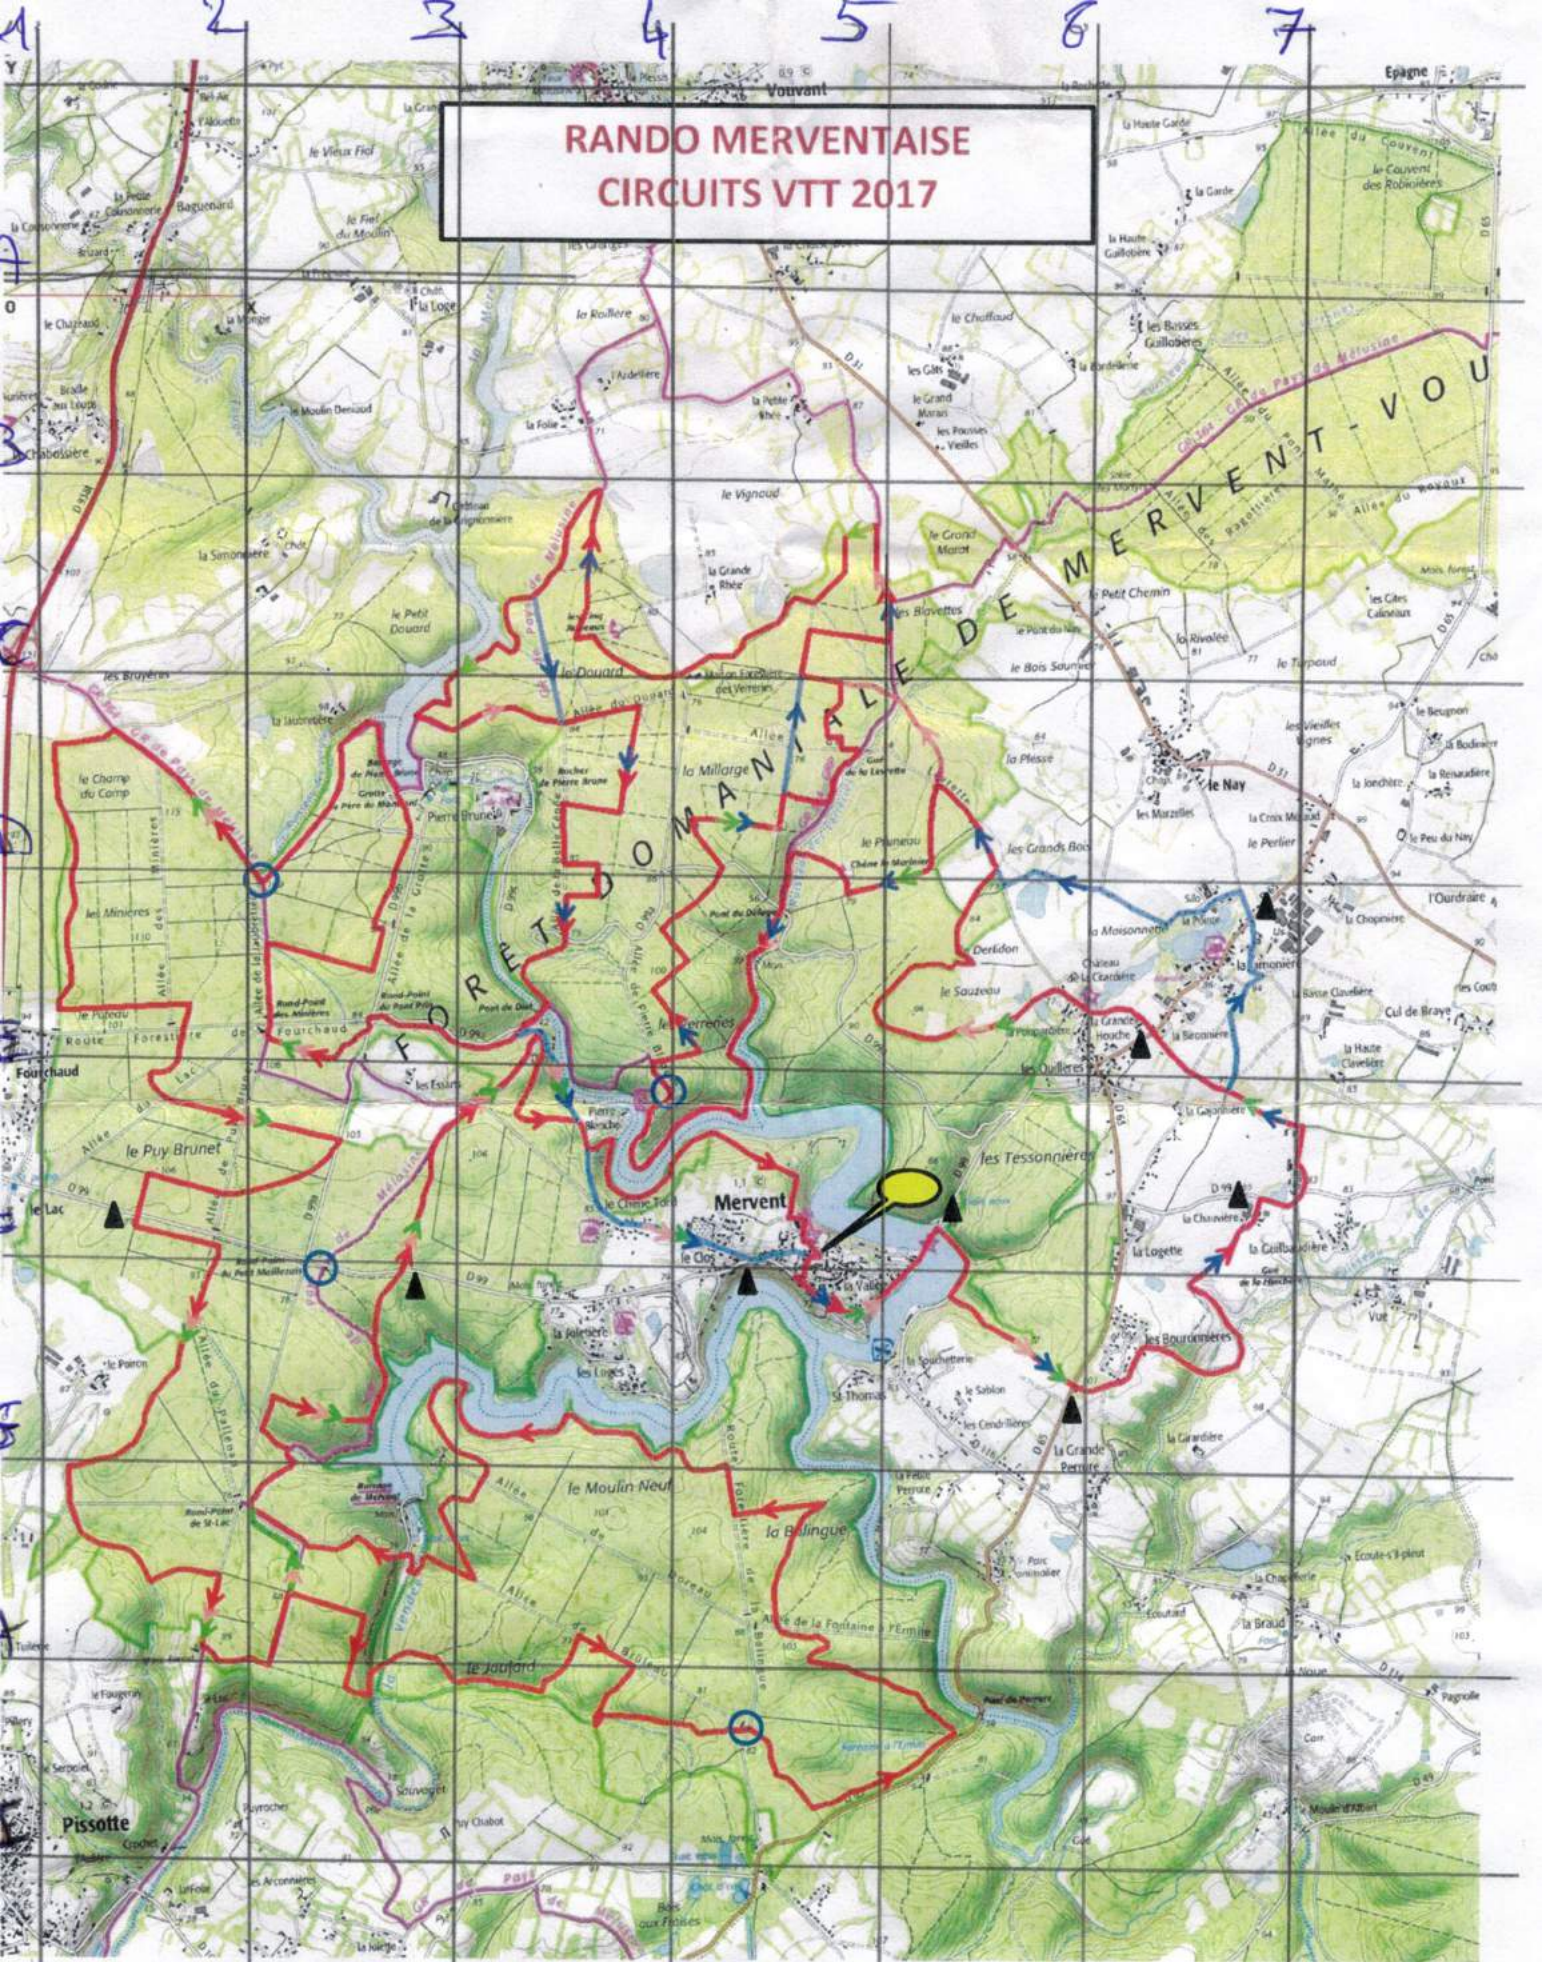

RANDO MERVENTAISE CIRCUITS VTT 2017

- 25 kms :
- 35 kms :
- 45 kms :
- 60 kms :

- RAVITAILLEMENTS :
- COMMISSAIRES :

-DEPART/ARRIVEE :